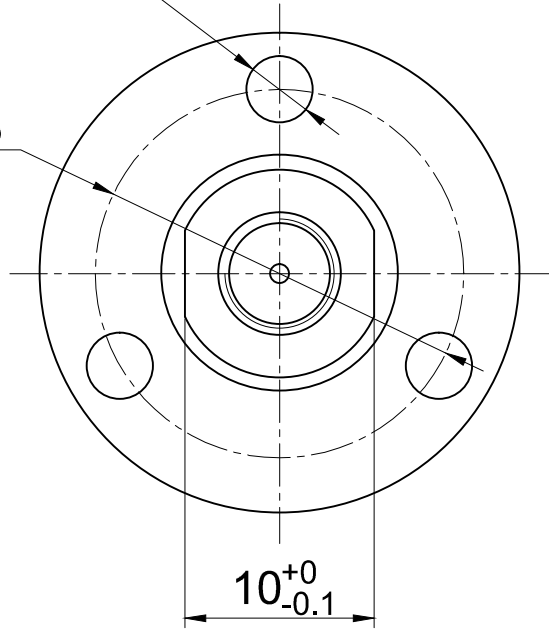

3- \varnothing 3.5EQS

\varnothing 19.5

转子边
Rotor side

定子边
Stator side